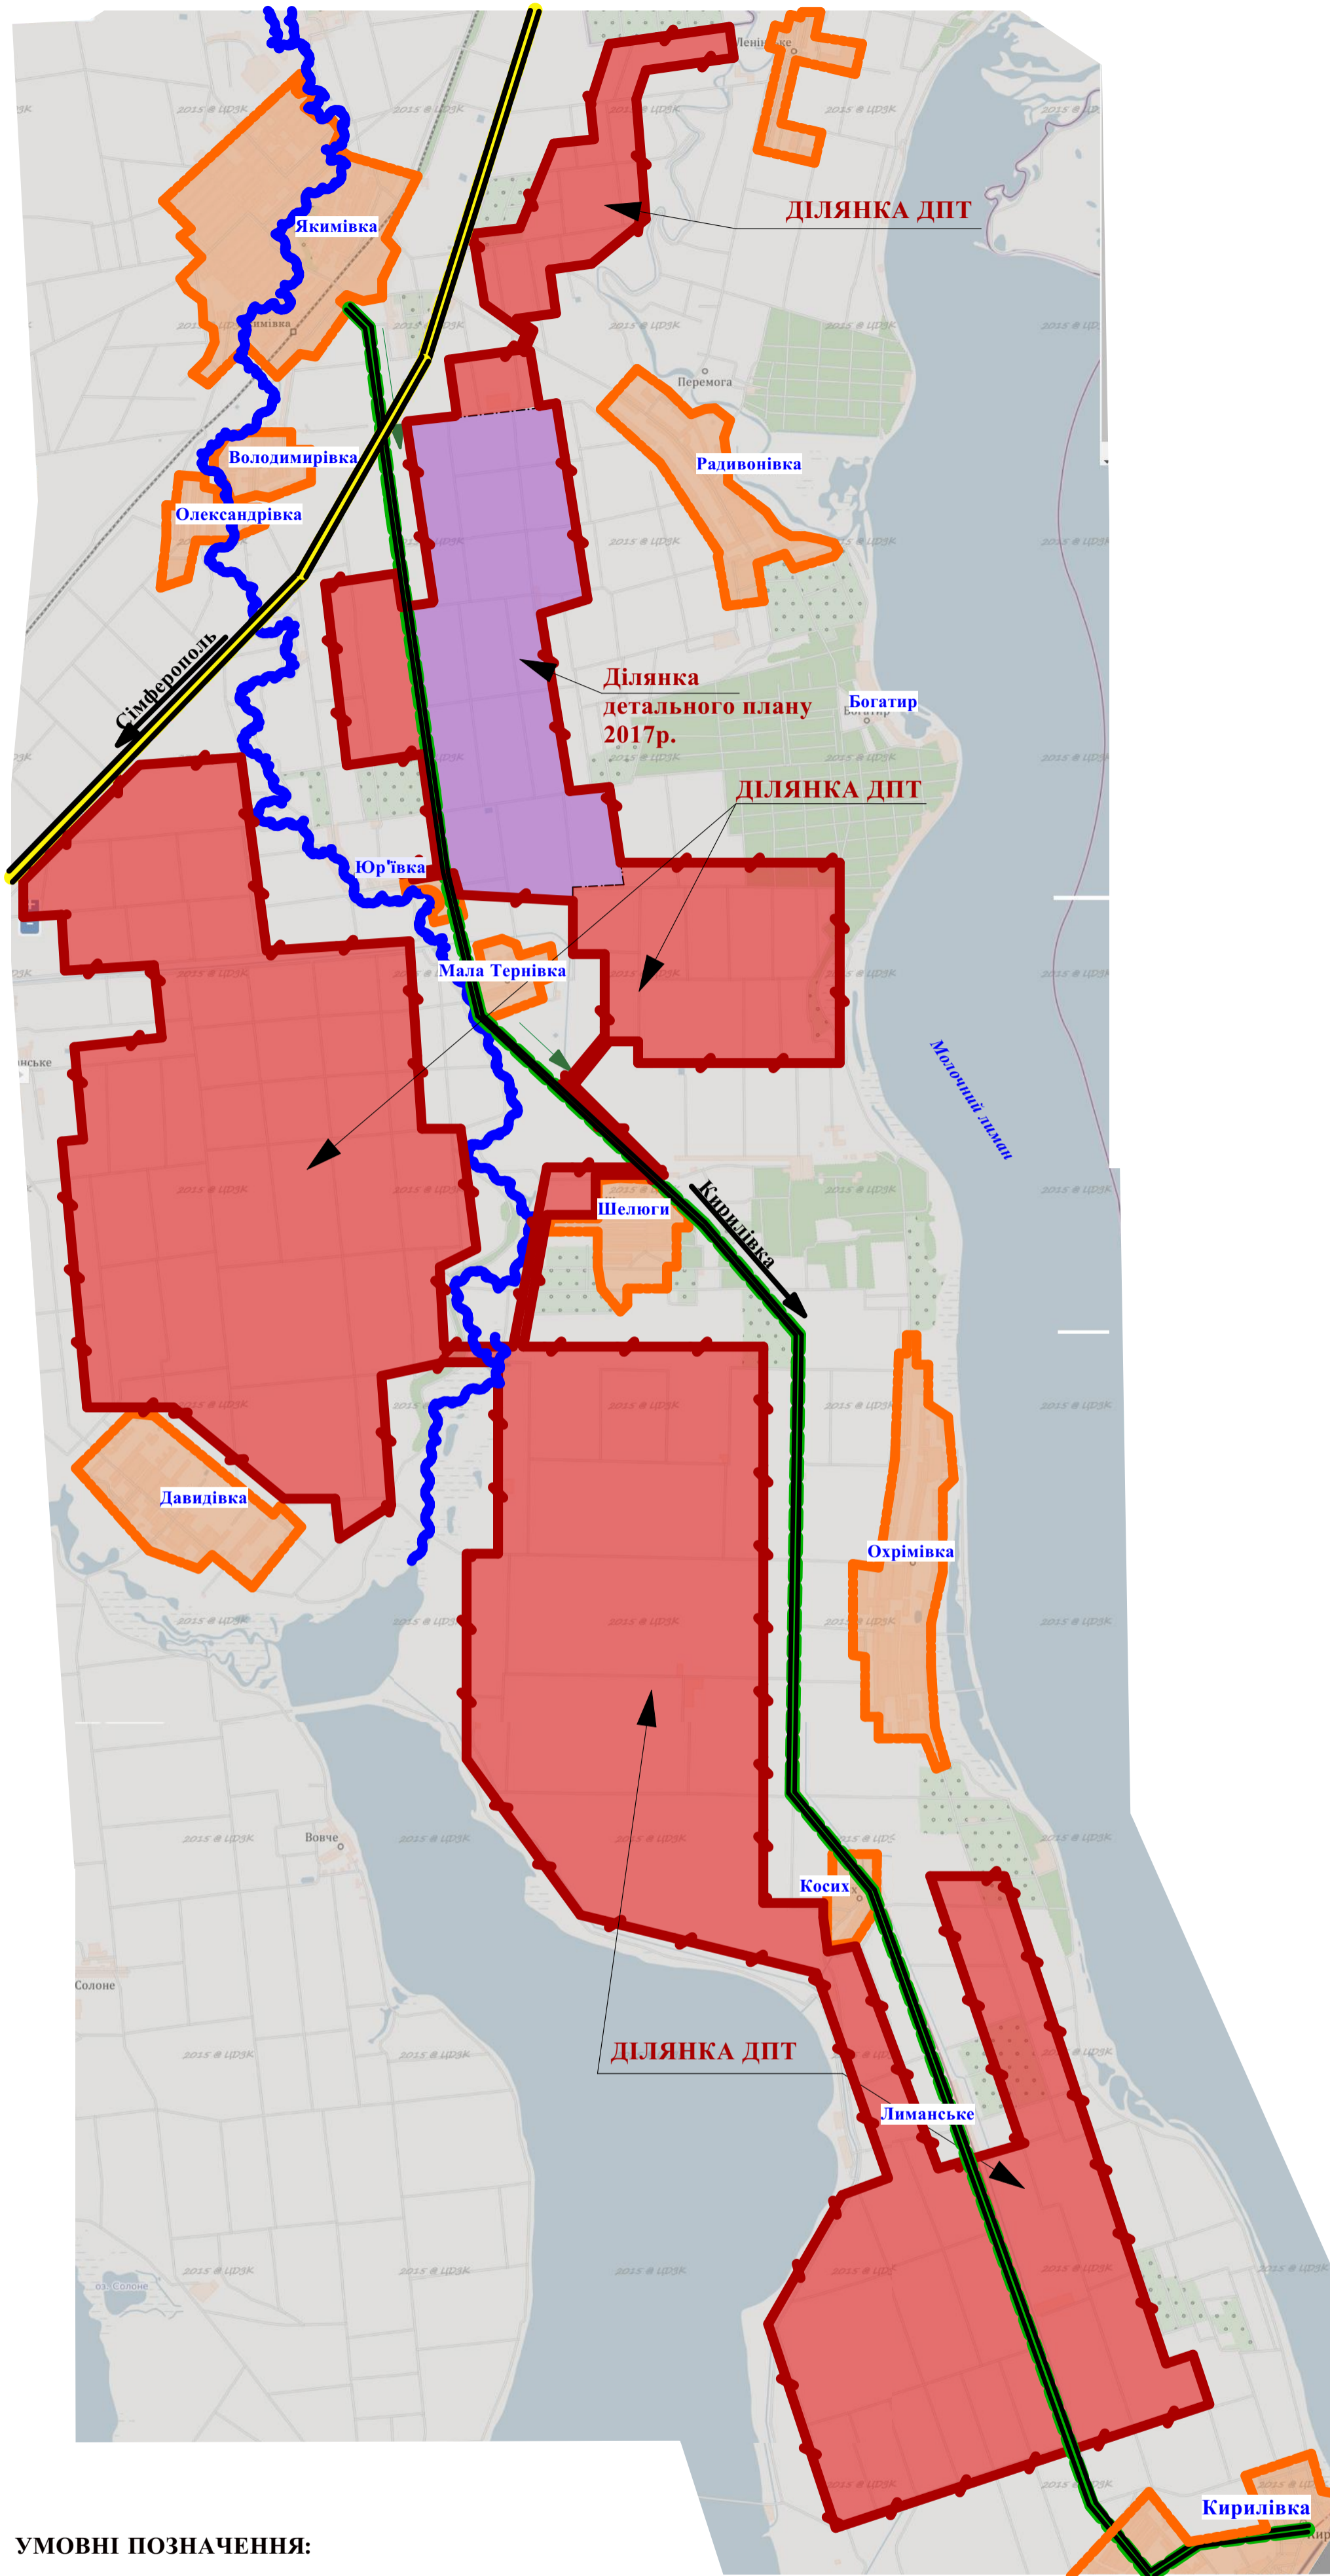

Схема розташування земельної ділянки у планувальній структурі району

УМОВНІ ПОЗНАЧЕННЯ:

- Межа детального плану території
- Напрямок автошляху на Кирилівку
- Траса "Харків - Симферополь"
- Річка Малий Утлюк
- Межі населених пунктів

					023/2019 ДПТ
					Детальний план території під розміщення вітряних електростанцій потужністю 750 МВт ТОВ "АЗОВІНВЕСТПРОМ" на території Якимівської і Кирилівської об'єднаних територіальних громад Якимівського району Запорізької обл. за межами населених пунктів"
Изм.	Копуч.	Лист	№ док.	Полп.	Дата
					Детальний план території
					Схема розташування земельної ділянки у планувальній структурі району
					Стадія
					Лист
					Листів
					2
					ФОП Лукашев Ю.В.